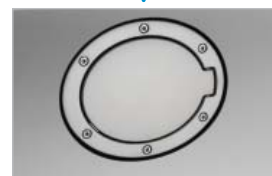

TRAPPE DE CARBURANT EN ALUMINIUM