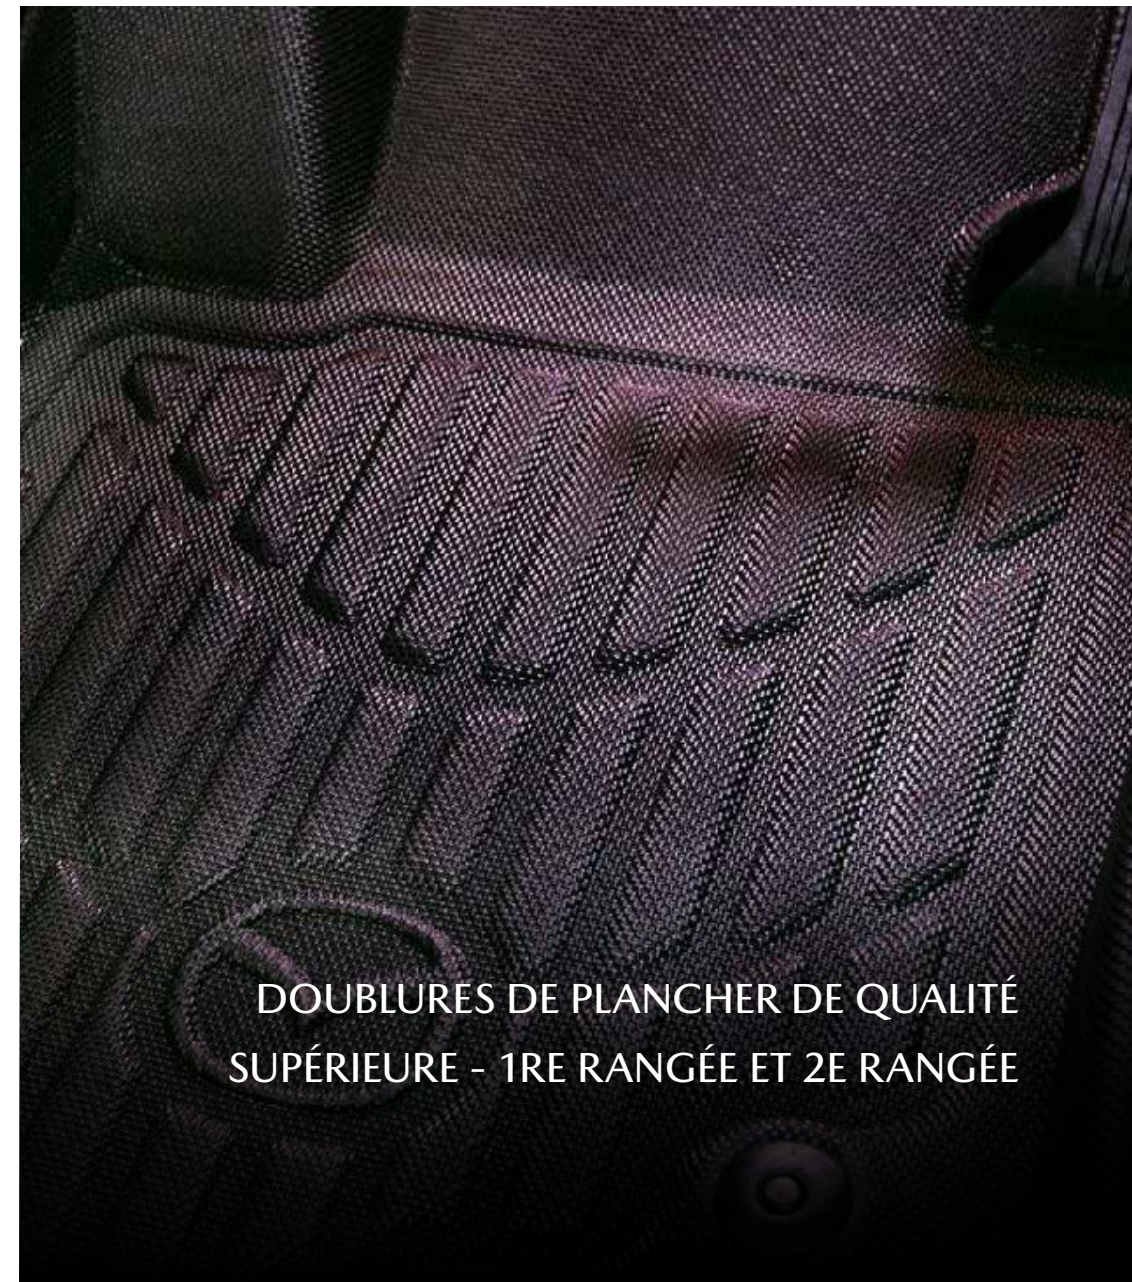

INTÉGRATION D'APPLE CAR PLAY™ (ILLUSTRÉ)  
ET D'ANDROID AUTO™‡

DÉMARREUR À DISTANCE\*\*

NAVIGATION – CARTE SD

PÉDALES EN ALLIAGE

PROTÈGE-MOQUETTES  
TOUTES SAISONS

DOUBLURES DE PLANCHER DE QUALITÉ  
SUPÉRIEURE - 1RE RANGÉE ET 2E RANGÉE