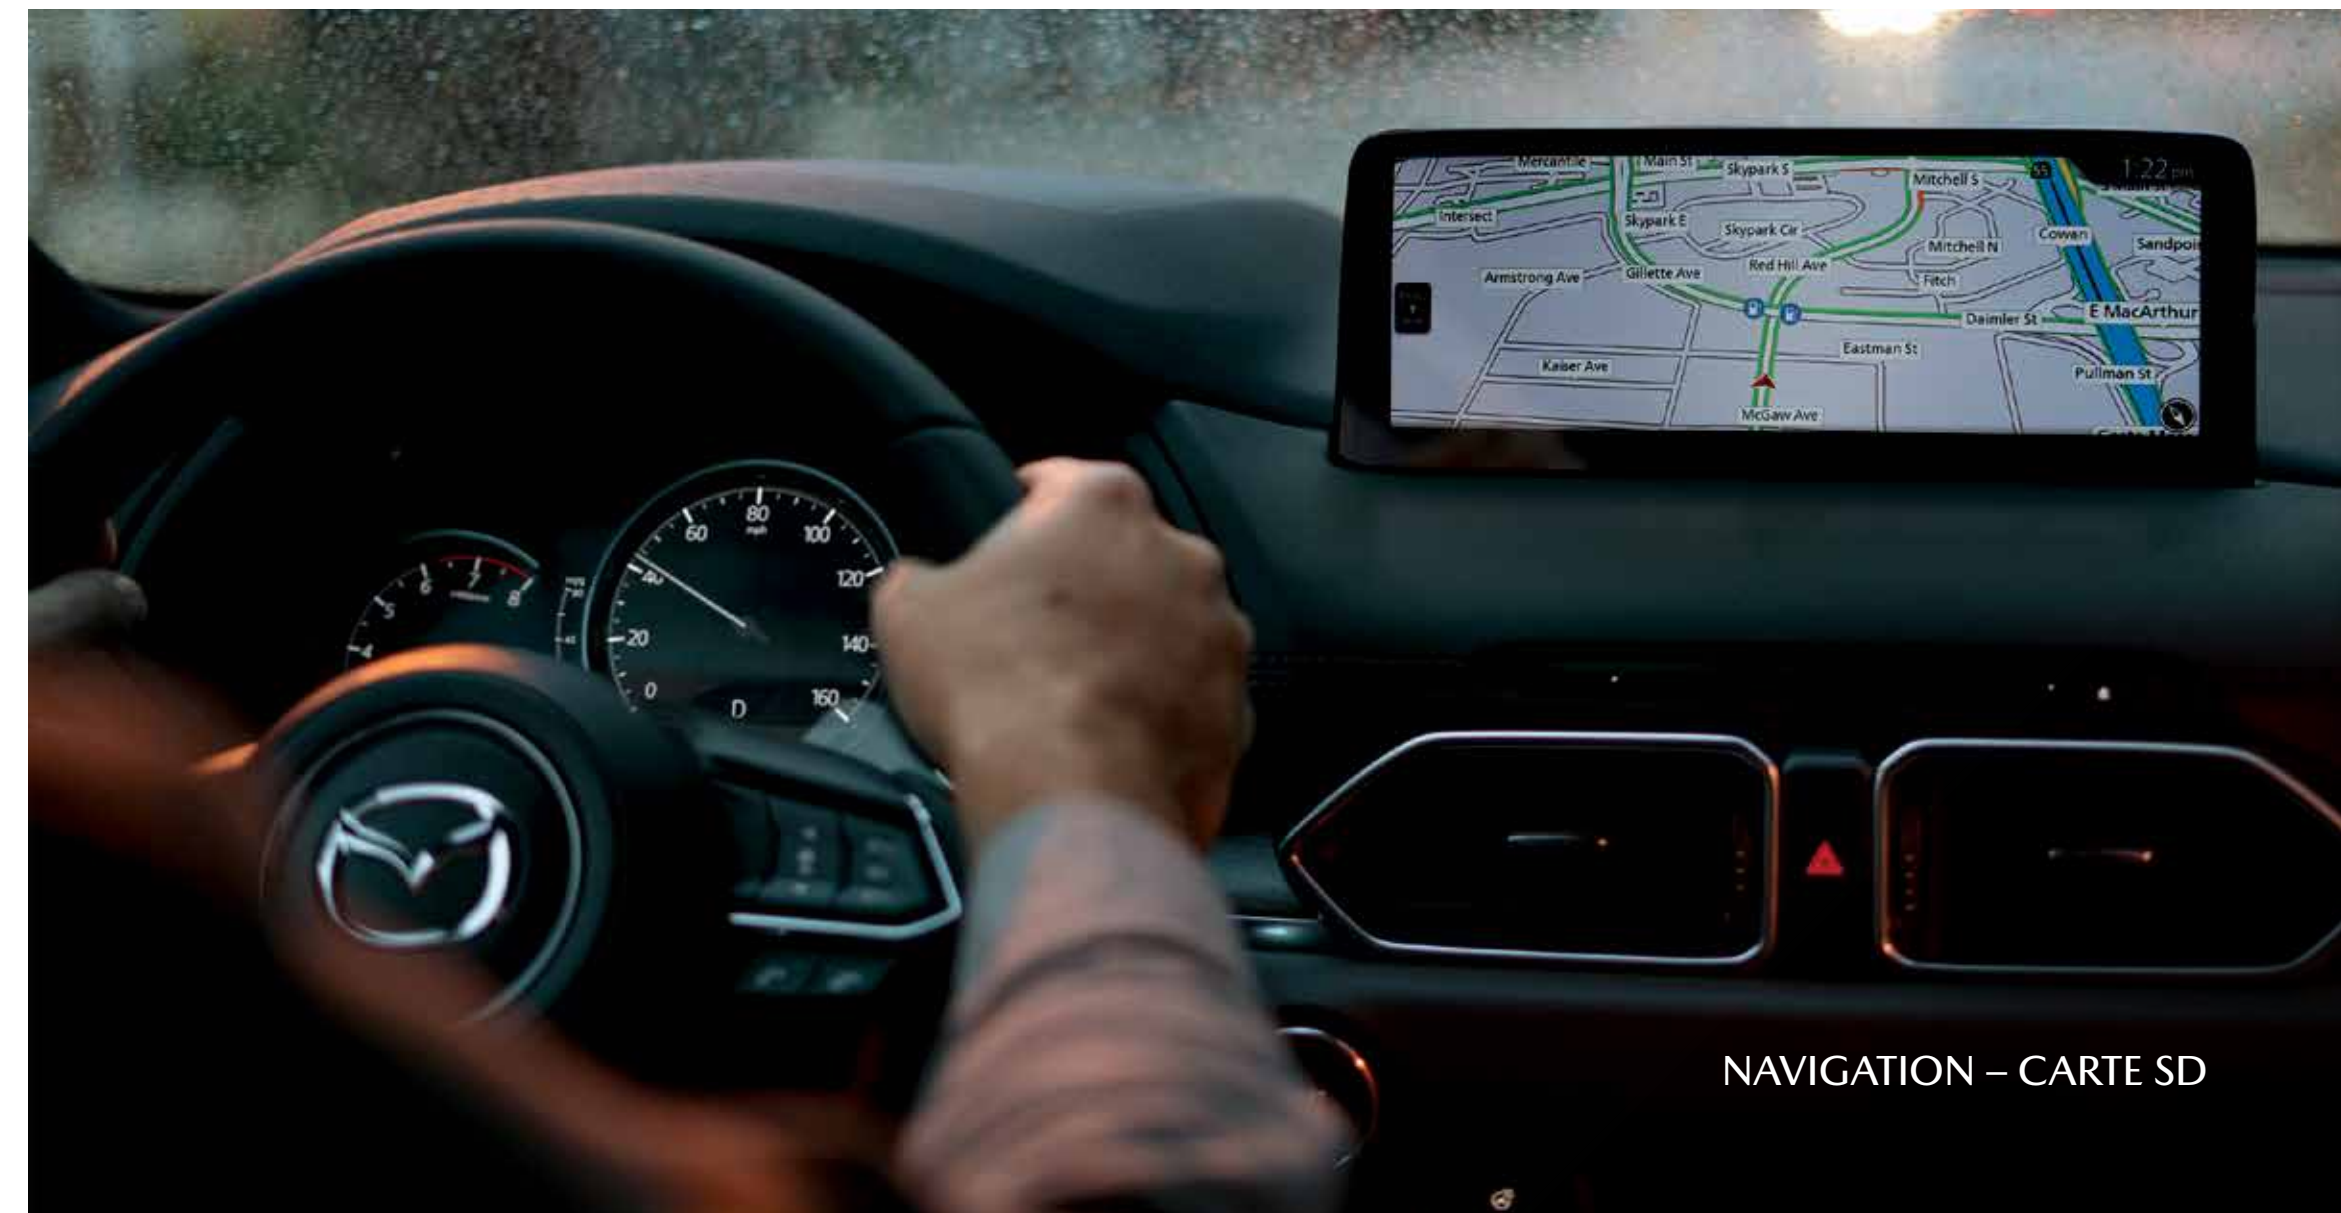

INTÉGRATION D'APPLE CAR PLAY™ (ILLUSTRÉ)  
ET D'ANDROID AUTO™‡

DÉMARREUR À DISTANCE\*\*

NAVIGATION – CARTE SD

PÉDALES EN ALLIAGE

PROTÈGE-MOQUETTES  
TOUTES SAISONS

DOUBLURES DE PLANCHER DE QUALITÉ  
SUPÉRIEURE - 1RE RANGÉE ET 2E RANGÉE