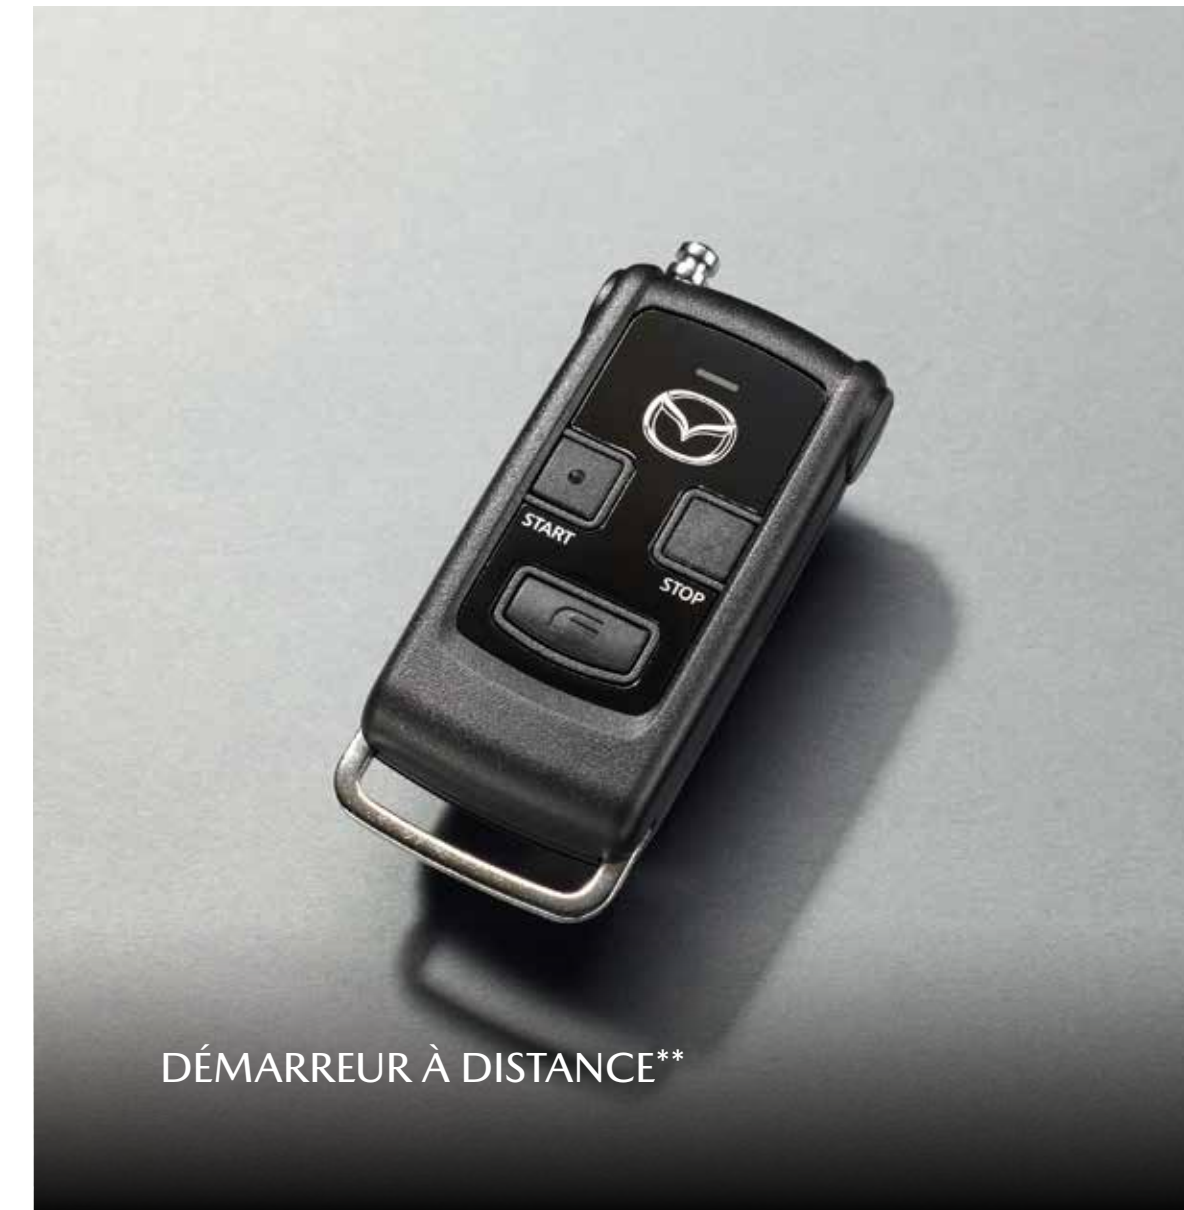

MAZDA CX-9

2021

Accessoires

PERSONNALISEZ VOTRE MAZDA

Votre véhicule et ses accessoires inspirent votre prochaine grande aventure. Les accessoires d'origine Mazda offrent le style, le confort, la qualité et la satisfaction qui rendent la conduite d'un véhicule Mazda encore plus gratifiante.

INTÉGRATION D'APPLE CAR PLAY™ (ILLUSTRÉ)
ET D'ANDROID AUTO™‡

NAVIGATION – CARTE SD

DÉMARREUR À DISTANCE**

PROTÈGE-MOQUETTES TOUTES SAISONS

DOUBLURES DE PLANCHER DE
QUALITÉ SUPÉRIEURE - 1RE RANGÉE,
2E RANGÉE ET 3E RANGÉE