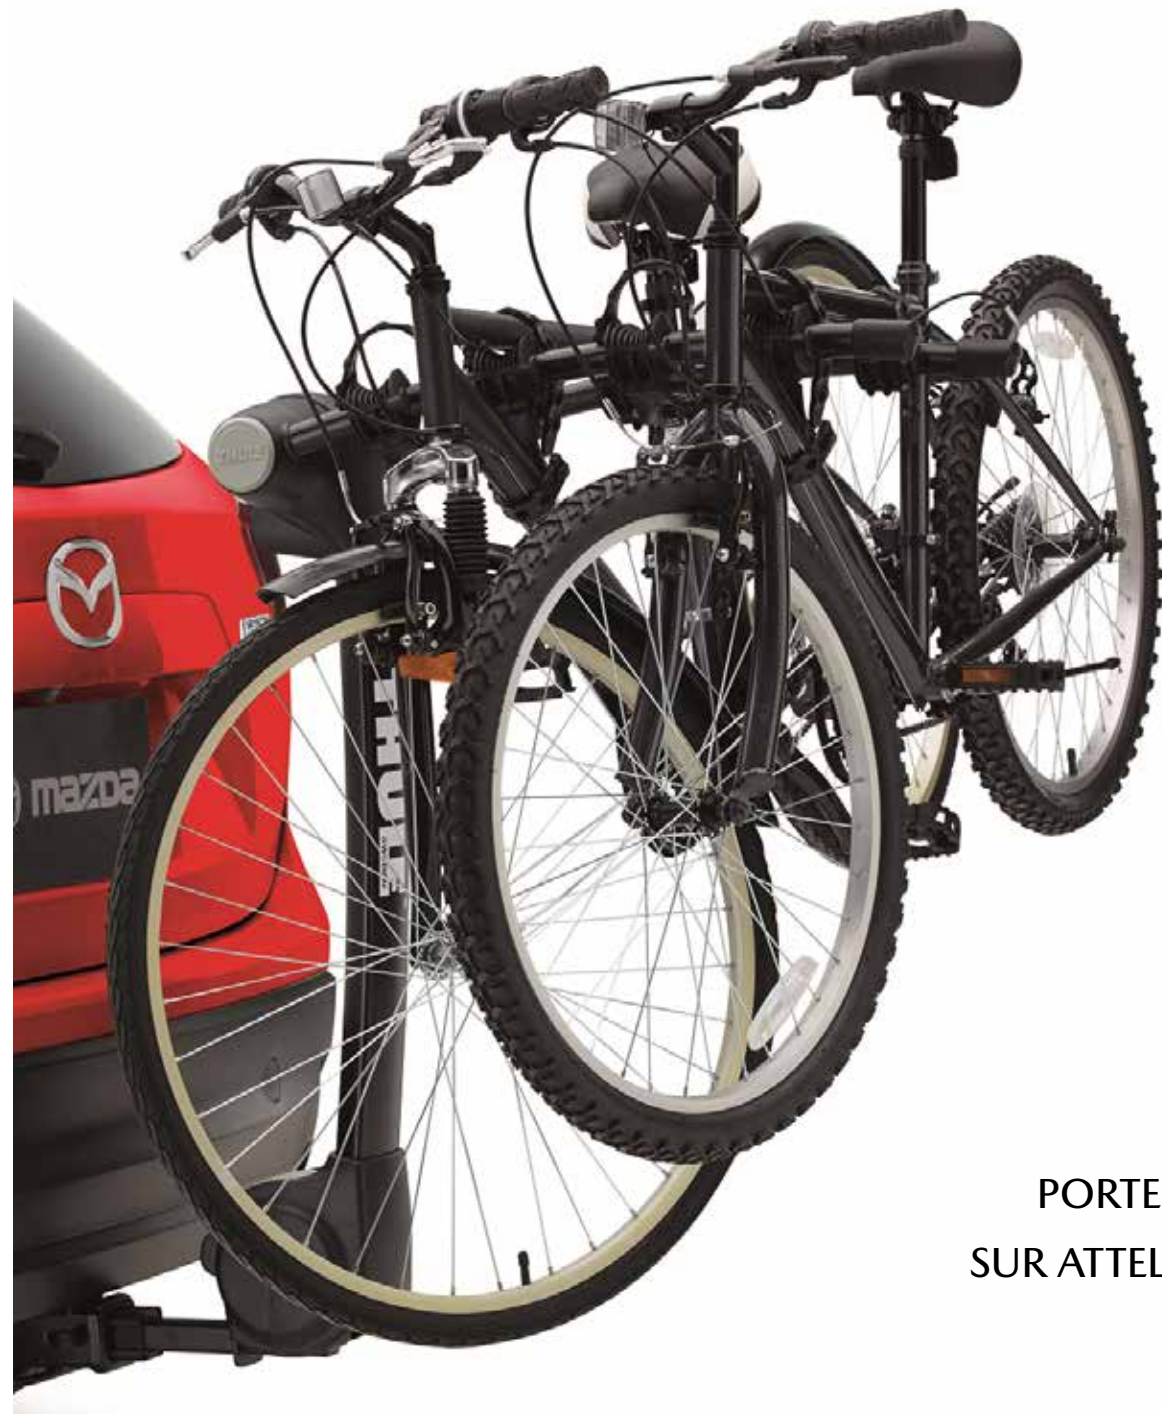

JANTES EN ALLIAGE

VISIÈRES DE PORTES

DÉFLECTEUR DE CAPOT

DÉFLECTEUR DE TOIT OUVRANT

GARDE-BOUE

PHARES ANTIBROUILLARD

PORTE-VÉLOS MONTÉ
SUR ATTELAGE - 4 VÉLOS*

PORTE-BAGAGES

Porte-vélos monté sur attelage – 2 vélos*

Porte-vélos monté sur attelage

(de style plateforme) – 2 vélos*

Boîte de chargement†

Porte-skis/planches à neige†

Porte-vélos monté sur le toit†

Porte-planche à pagaie / de surf†