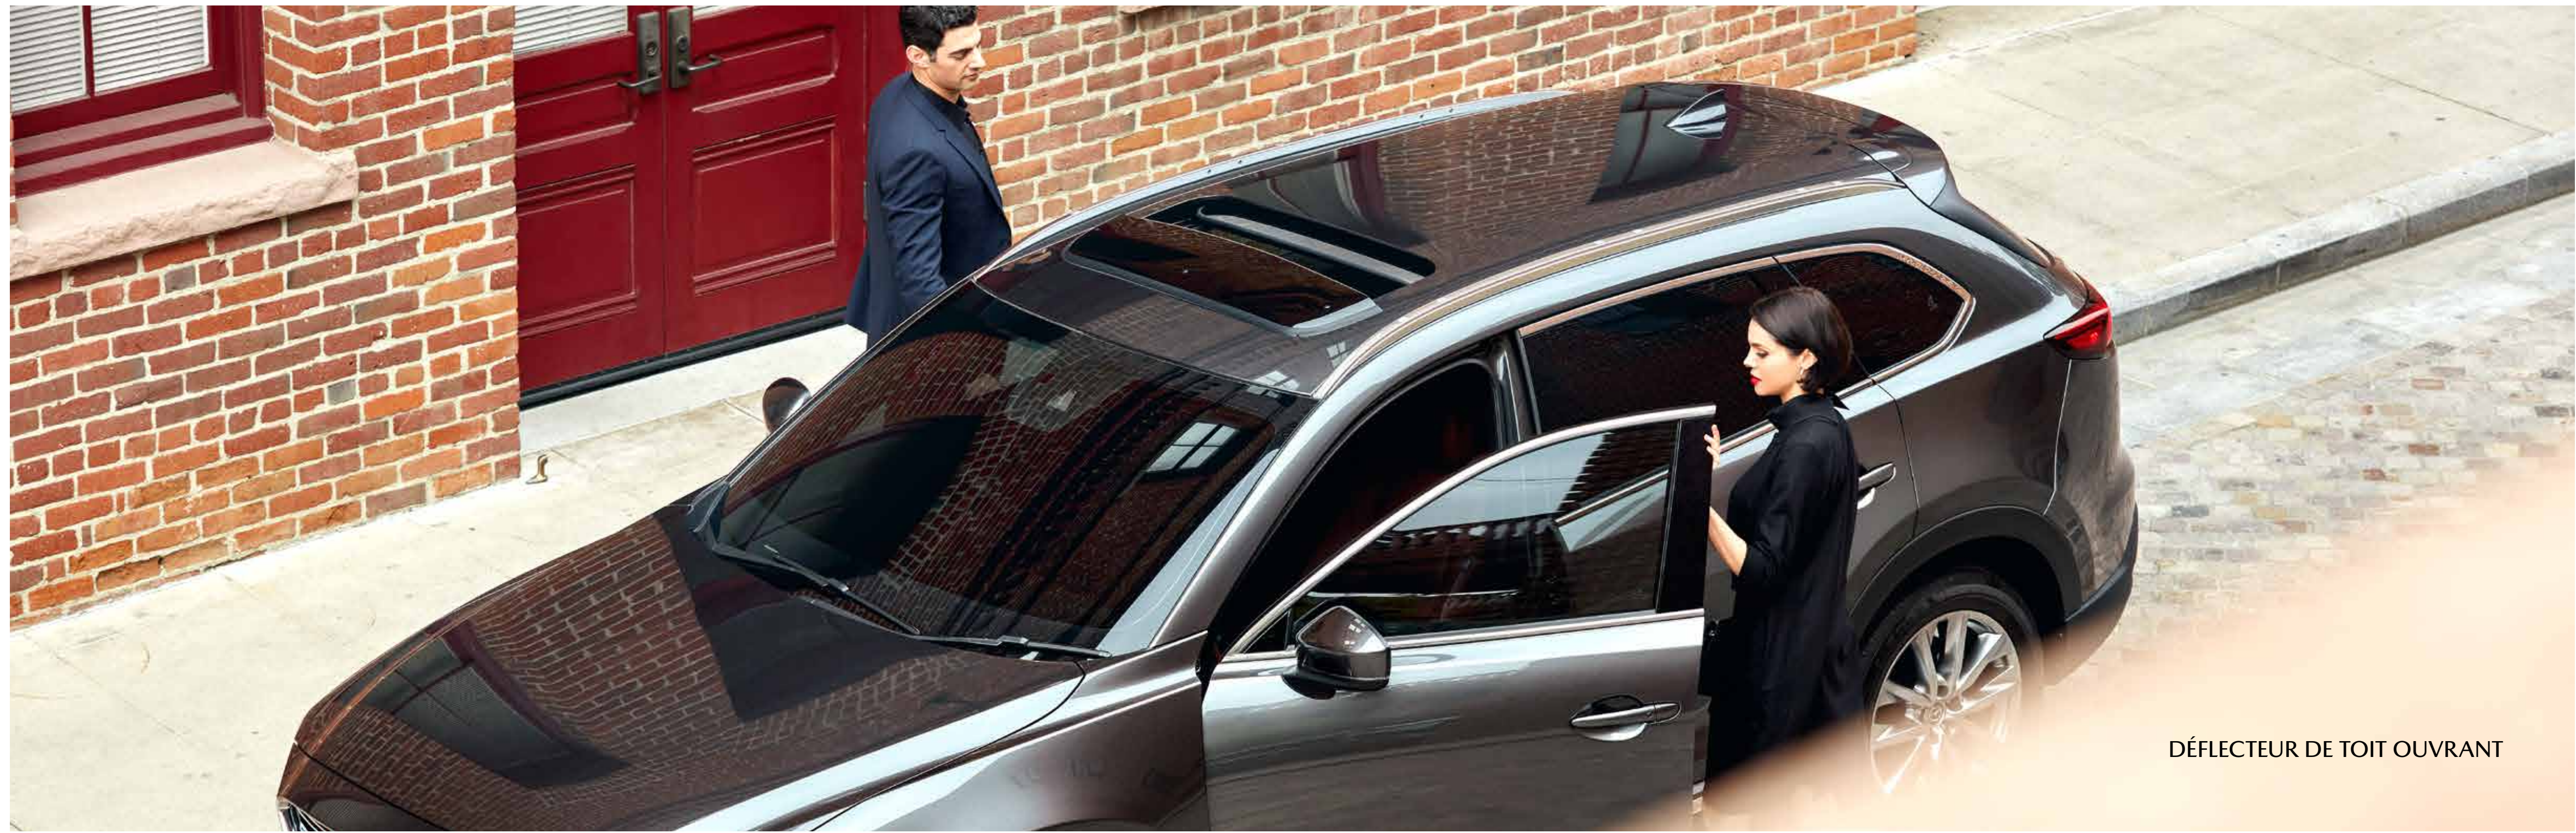

DÉFLECTEUR DE TOIT OUVRANT